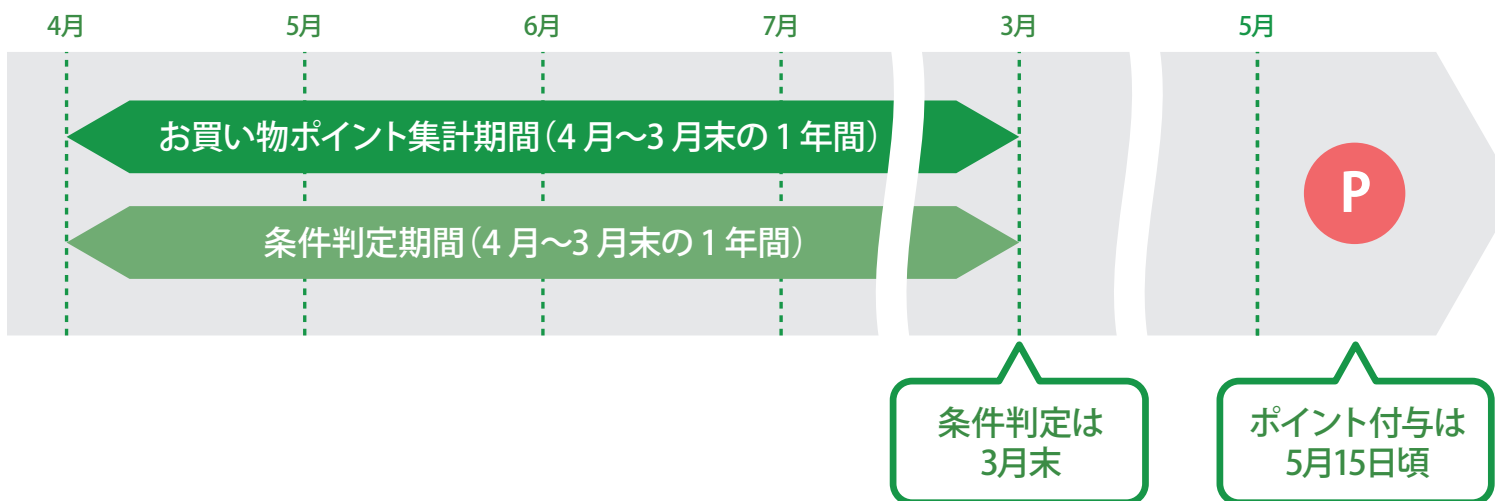

■ 営農経済ボーナスポイントの付与について

条件	お買い物ポイント	倍率(ランク条件)	付与ポイント
1. 生産購買品の予約注文	1年間の お買い物 ポイント 合計	× 1.0倍(S: 3取引以上) 0.4倍(A: 2取引以上) 0.2倍(B: 1取引以上) 0倍(ランク外: 取引なし) ※条件の取引数により 倍率が決まります。	= 営農経済 ボーナス ポイント
2. JA 山口県への出荷取引			
3. 生活購買品の予約注文			
4. 直売所の利用回数が 年12回以上			

※お買い物ポイントは：直売所・購買店舗等での購入に対して付与されたポイント(200円で1P)